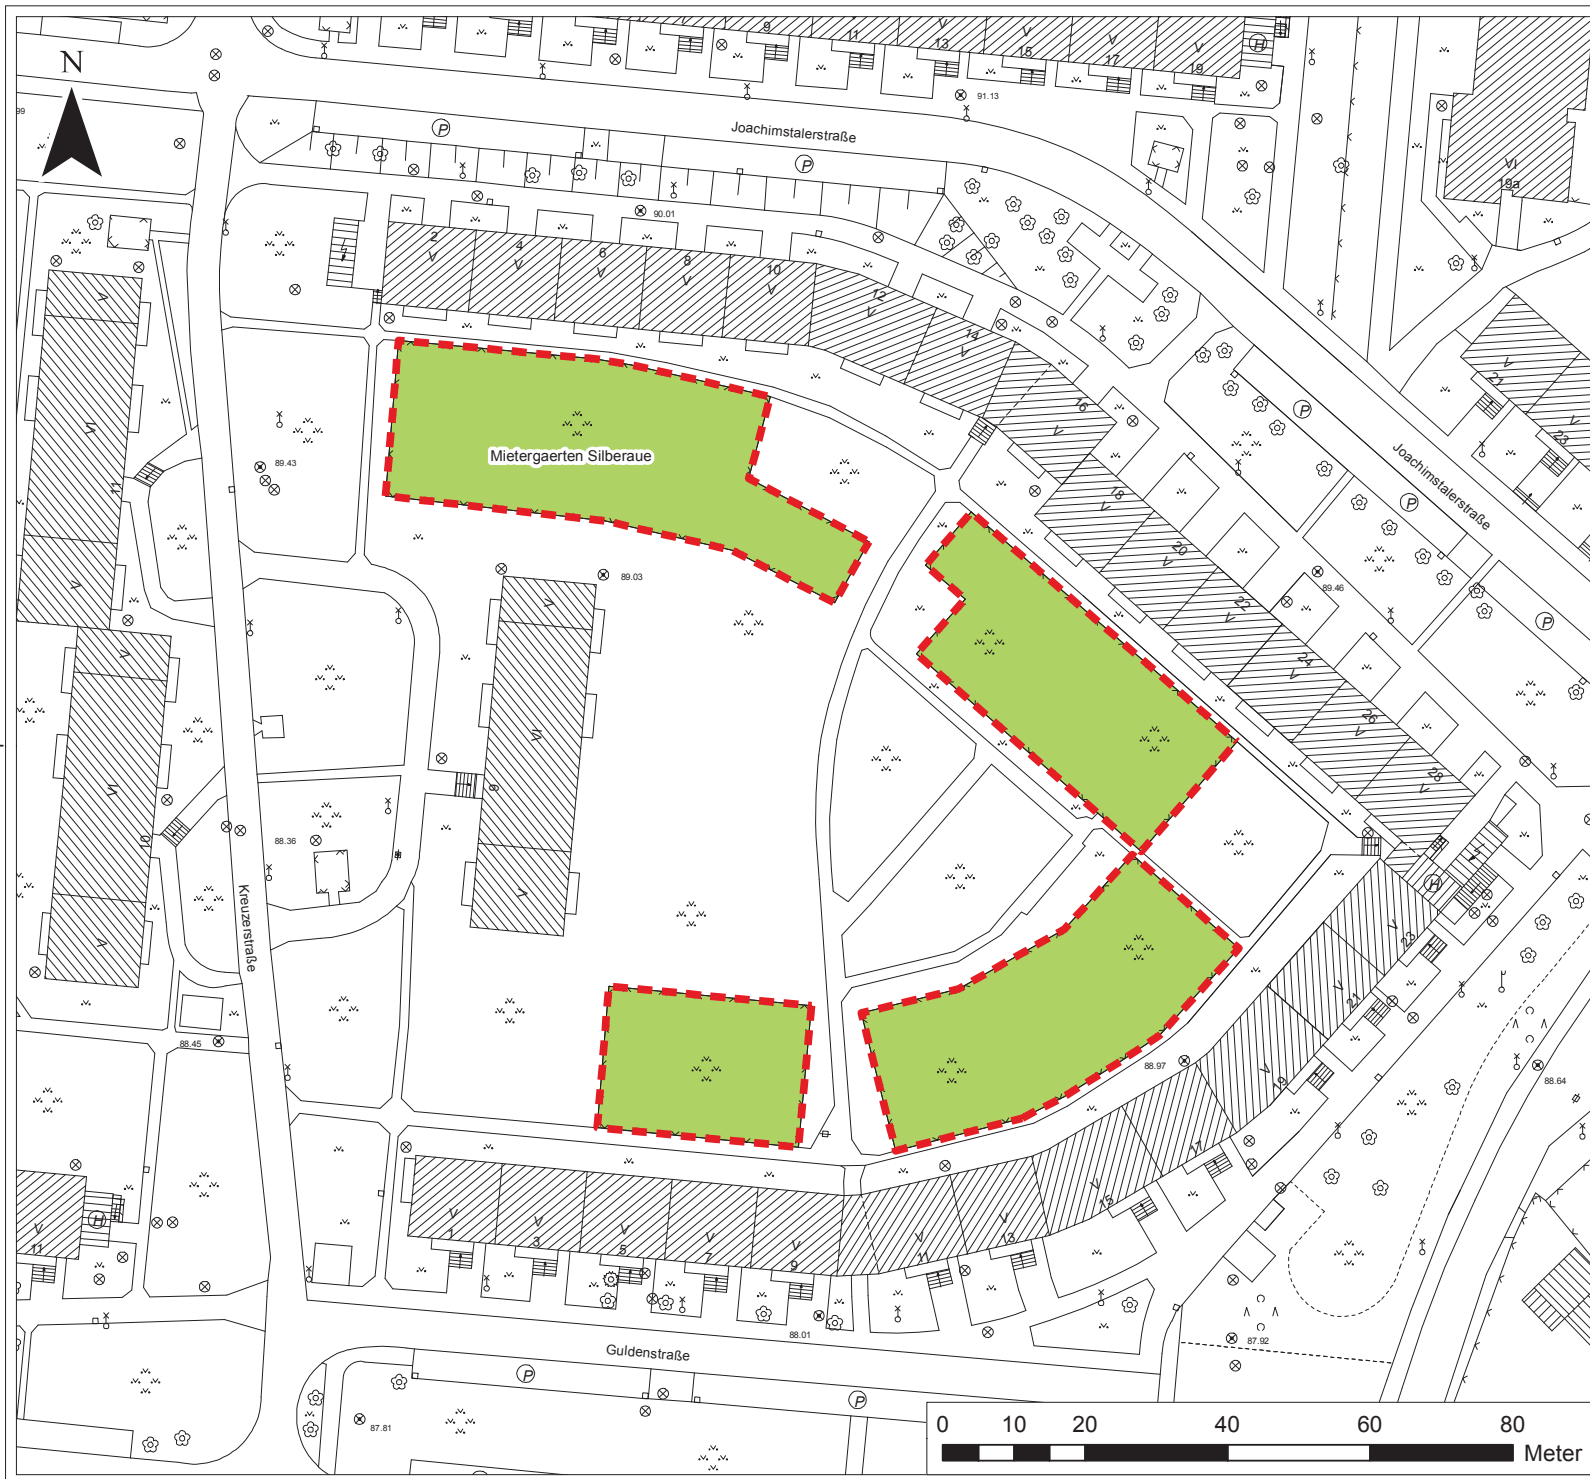

Kleingartenkonzeption

Nr. 117 Mietergärten Silberaue

Legende

Flächennutzung

- Gartenflächen
- Gartenflächen außerhalb
- Grünflächen
- Grünflächen außerhalb
- Sonstige Freiflächen
- Gaststätte
- Gebäude
- Versorgungsflächen
- Versorgungsflächen außerhalb
- Wege
- Wege außerhalb
- Parkplätze
- Parkplätze außerhalb
- Grenze Kleingartenanlage