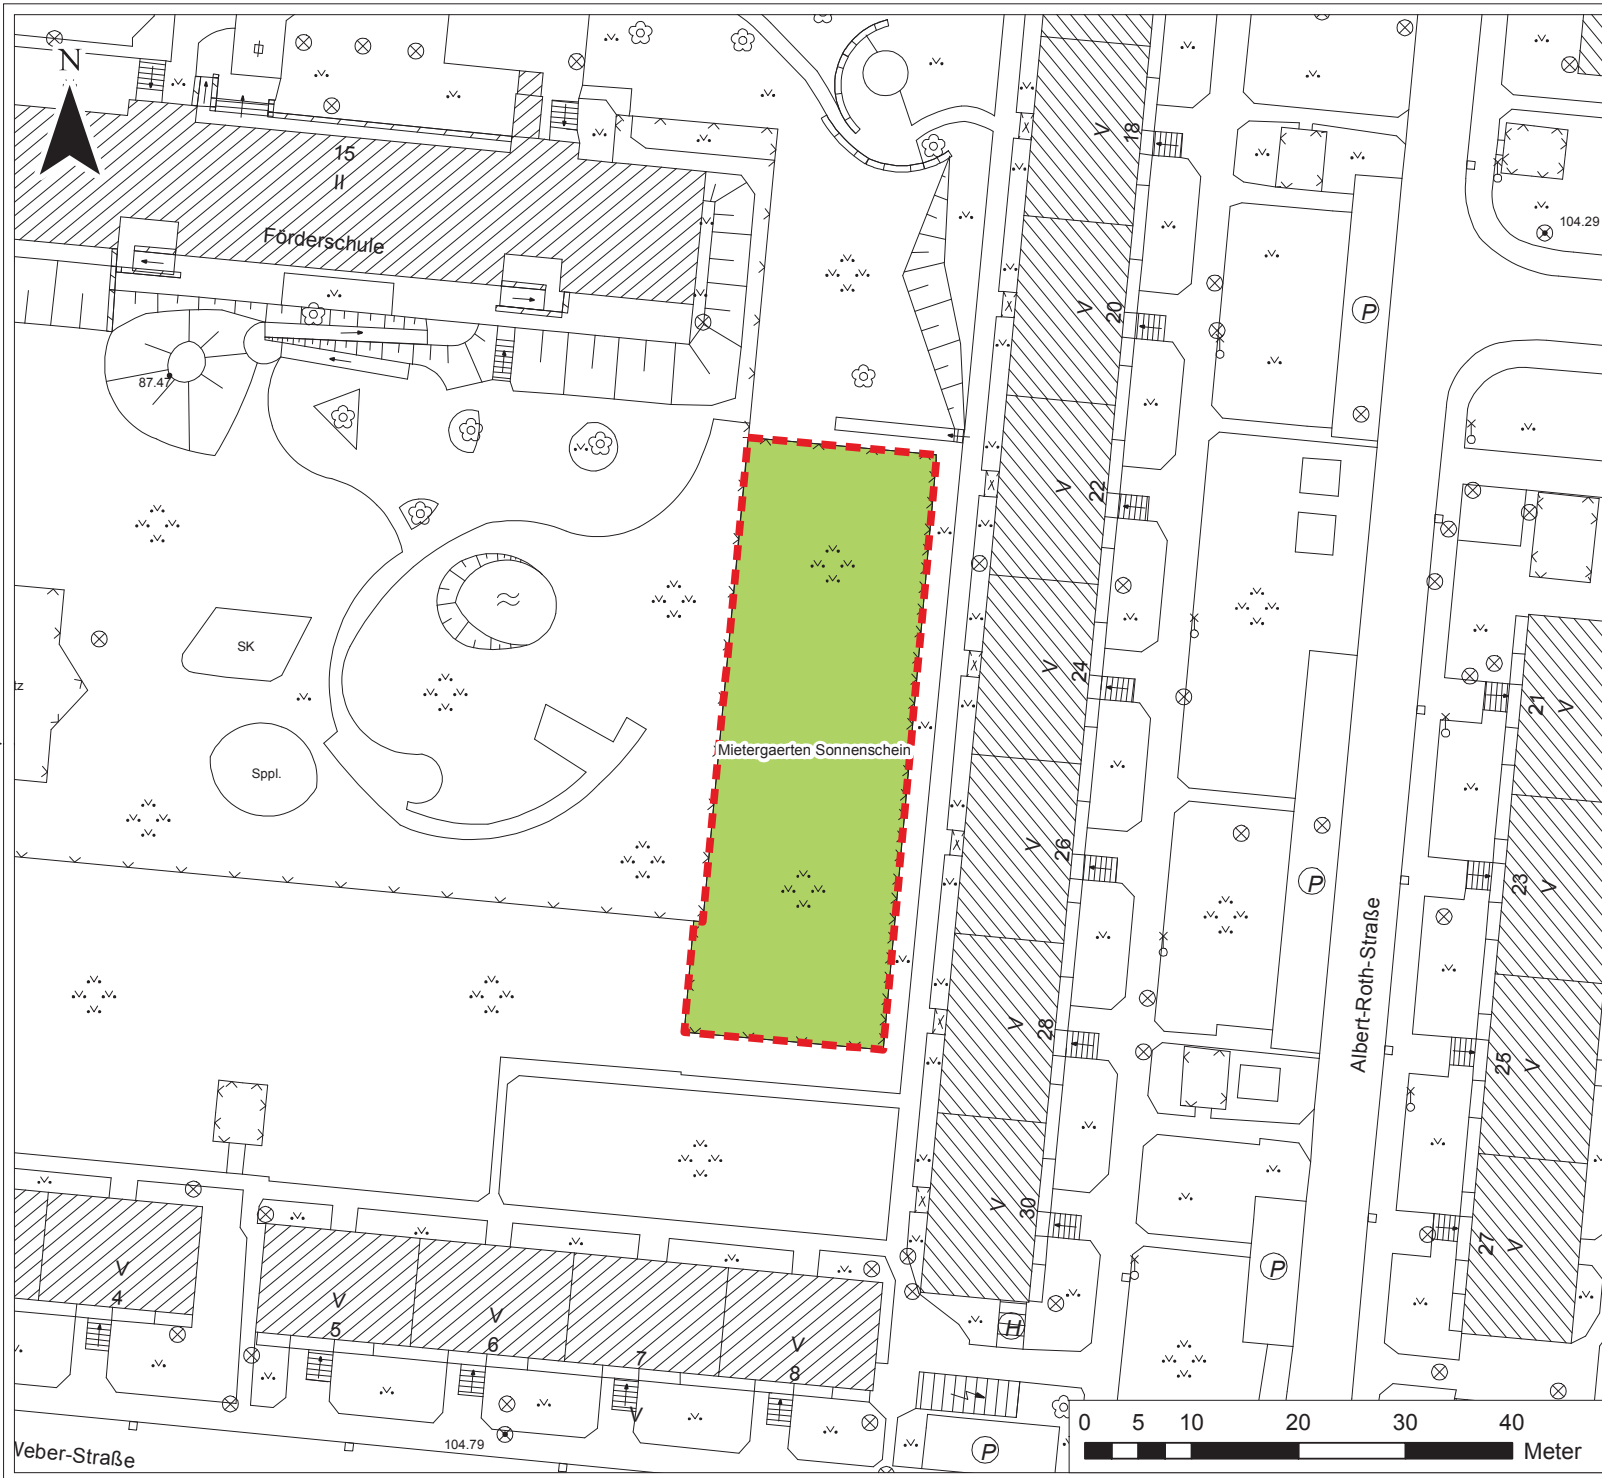

Kleingartenkonzeption Reale Flächennutzung

Nr. 121 Alter Weinberg

Quelle:	Bearbeitung:	Maßstab:	Datum:	Blatt-Nr.:
61.1.2 Freiraumplanung	A. Pohl / P. Plewka	M. 1:2.000	26.04.2011	B121
Kartengrundlage: Stadt Halle (Saale), Stadtvermessungsamt				