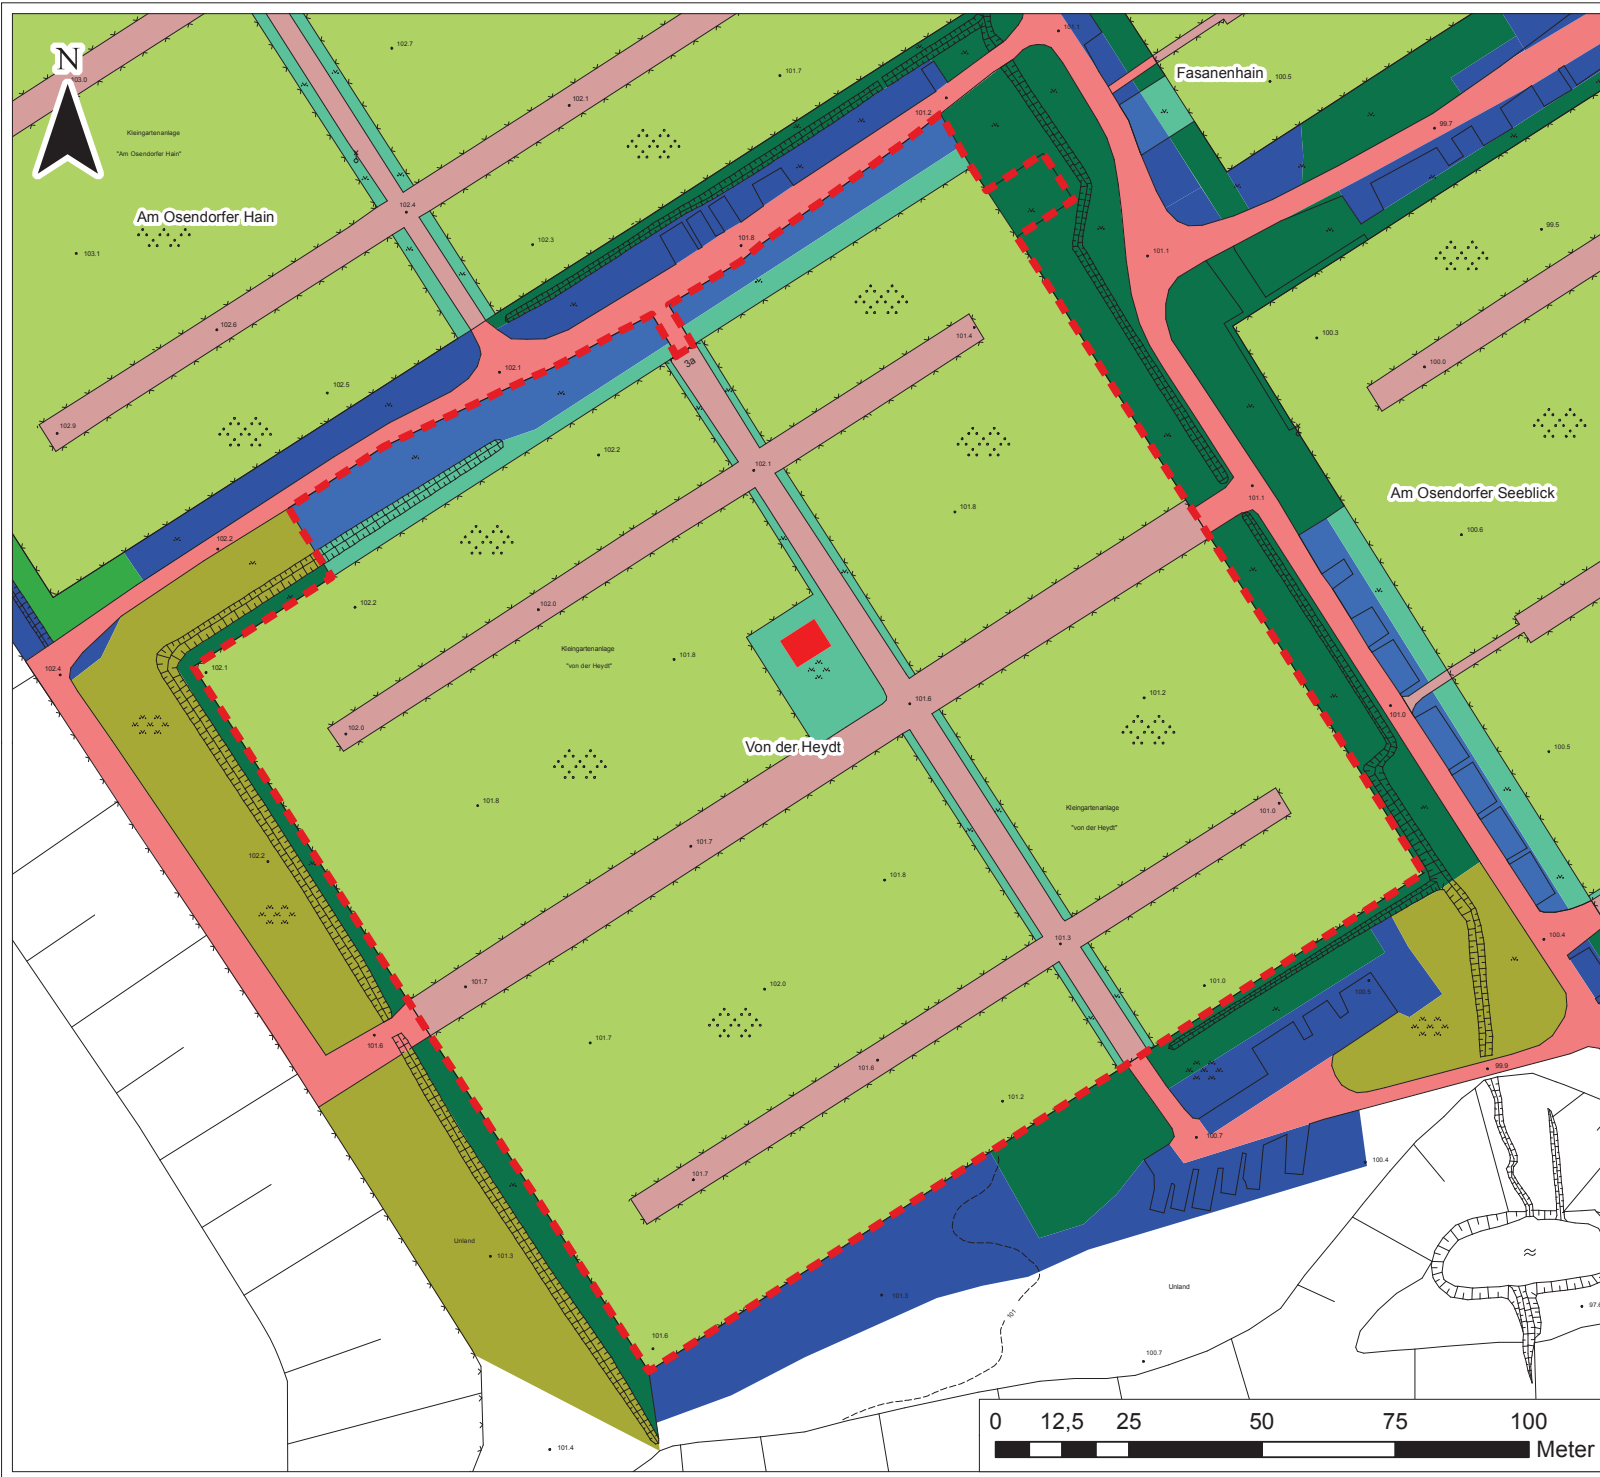

Kleingartenkonzeption

Nr. 100 Am Osendorfer Seeblick

Legende

Flächennutzung

- Gartenflächen
- Gartenflächen außerhalb
- Grünflächen
- Grünflächen außerhalb
- Sonstige Freiflächen
- Gaststätte
- Gebäude
- Versorgungsflächen
- Versorgungsflächen außerhalb
- Wege
- Wege außerhalb
- Parkplätze
- Parkplätze außerhalb
- Grenze Kleingartenanlage

Kleingartenkonzeption Reale Flächennutzung

Nr. 100 Am Osendorfer Seeblick

Quelle:	Bearbeitung:	Maßstab:	Datum:	Blatt-Nr.:
61.1.2 Freiraumplanung	A. Pohl / P. Plewka	M. 1:2.000	26.04.2011	B100
Kartengrundlage: Stadt Halle (Saale), Stadtvermessungsamt				

Kleingartenkonzeption

Nr. 101 Am Osendorfer Hain

Legende

- Flächennutzung**
- Gartenflächen
 - Gartenflächen außerhalb
 - Grünflächen
 - Grünflächen außerhalb
 - Sonstige Freiflächen
 - Gaststätte
 - Gebäude
 - Versorgungsflächen
 - Versorgungsflächen außerhalb
 - Wege
 - Wege außerhalb
 - Parkplätze
 - Parkplätze außerhalb
 - Grenze Kleingartenanlage