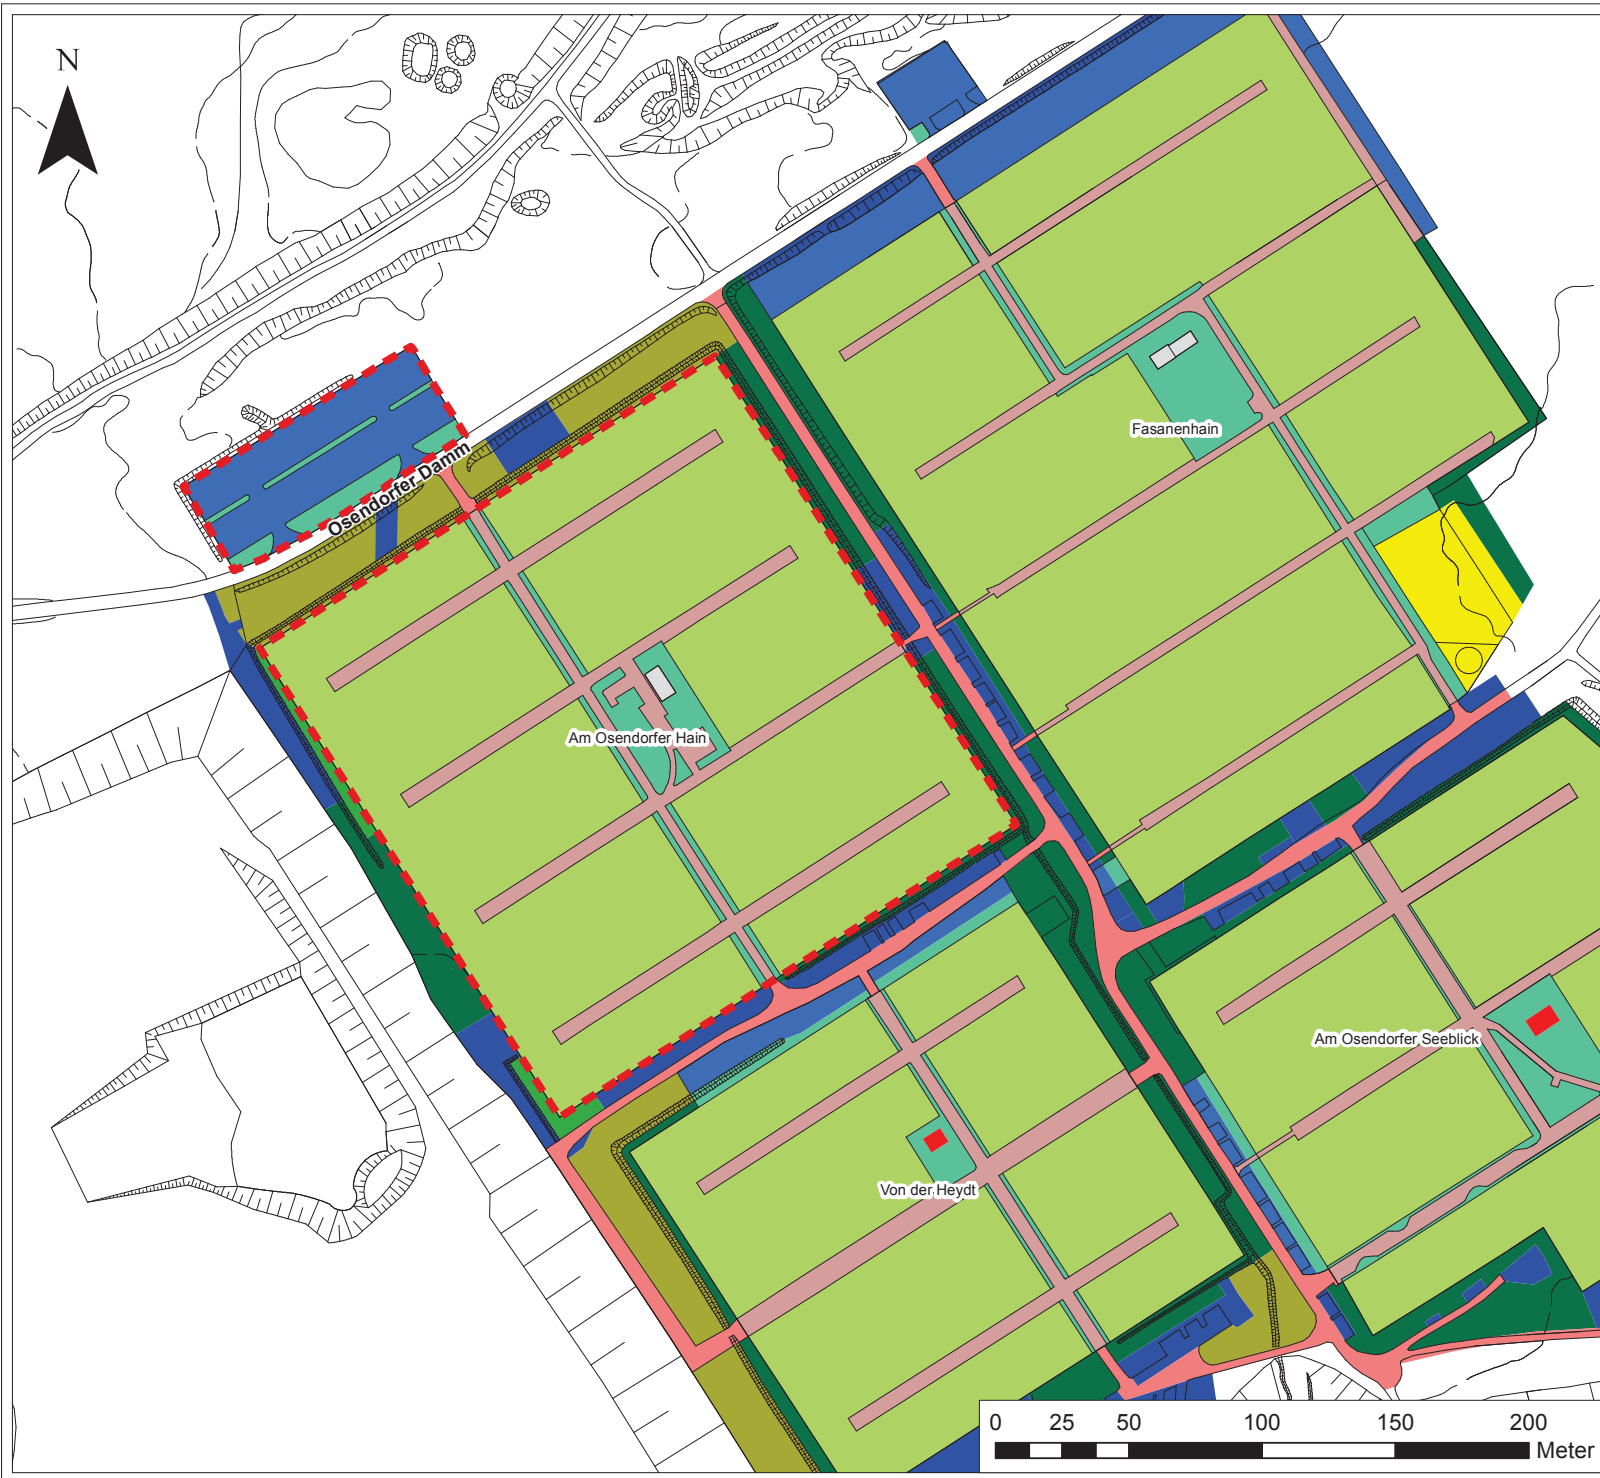

Kleingartenkonzeption

Nr. 100 Am Osendorfer Seeblick

Legende

Flächennutzung

- Gartenflächen
- Gartenflächen außerhalb
- Grünflächen
- Grünflächen außerhalb
- Sonstige Freiflächen
- Gaststätte
- Gebäude
- Versorgungsflächen
- Versorgungsflächen außerhalb
- Wege
- Wege außerhalb
- Parkplätze
- Parkplätze außerhalb
- Grenze Kleingartenanlage

Kleingartenkonzeption Reale Flächennutzung

Nr. 100 Am Osendorfer Seeblick

Quelle:	Bearbeitung:	Maßstab:	Datum:	Blatt-Nr.:
61.1.2 Freiraumplanung	A. Pohl / P. Plewka	M. 1:2.000	26.04.2011	B100
Kartengrundlage: Stadt Halle (Saale), Stadtvermessungsamt				

Kleingartenkonzeption

Nr. 101 Am Osendorfer Hain

Legende

- Flächennutzung**
- Gartenflächen
 - Gartenflächen außerhalb
 - Grünflächen
 - Grünflächen außerhalb
 - Sonstige Freiflächen
 - Gaststätte
 - Gebäude
 - Versorgungsflächen
 - Versorgungsflächen außerhalb
 - Wege
 - Wege außerhalb
 - Parkplätze
 - Parkplätze außerhalb
 - Grenze Kleingartenanlage